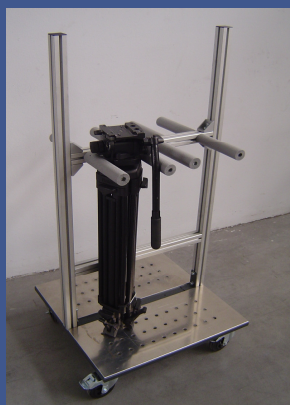

STATIVOVÝ VOZÍK

- Jednoduchý převoz až 6ti „lehkých“ kamerových stativů
- Symetrický tvar pro snazší transport a uskladnění vozíku
- Odolná konstrukce, ocel – dural (povrch komaxit – elox)
- Nosnost 250kg

Snadná přizpůsobivost velikosti stativu

Bezpečné uložení stativové hlavy

Odolná kolečka s brzdou