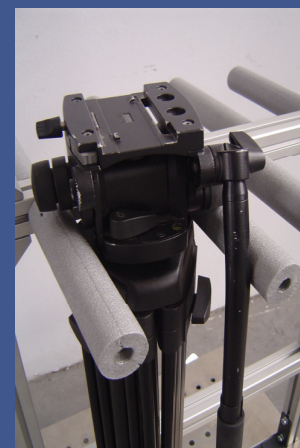

STATIVOVÝ VOZÍK

- Jednoduchý převoz až 6ti „lehkých“ kamerových stativů
- Symetrický tvar pro snazší transport a uskladnění vozíku
- Odolná konstrukce, ocel – dural (povrch komaxit – elox)
- Nosnost 250kg

Snadná přizpůsobivost velikosti stativu

Bezpečné uložení stativové hlavy

Odolná kolečka s brzdou