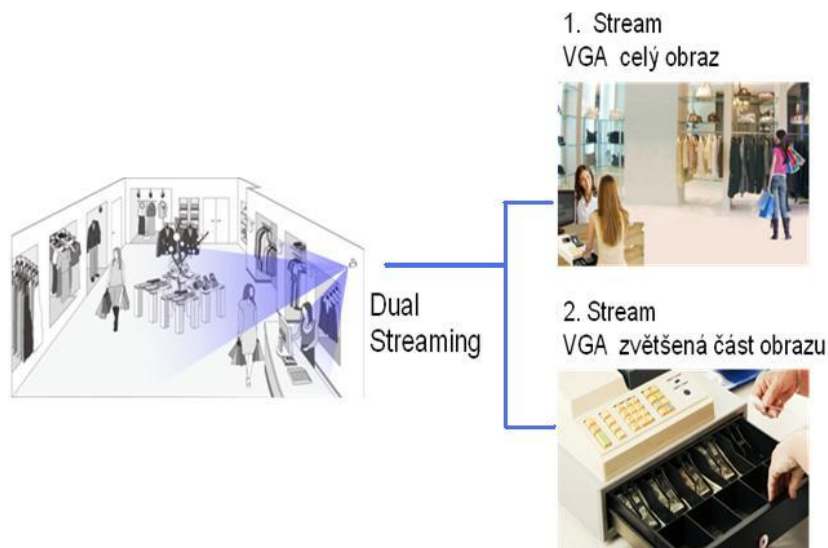

SONY FULL-HD IP KAMERY
IPELA™ S DUÁLNÍM STREAMEM

SNC-CH210
SNC-DH210 (T)

Kompaktní kamery Sony s vysokým rozlišením **Full-HD (1920 x 1080)** a duálním streamem. Vestavěný kodér JPEG, MPEG-4 a H.264. Kamery jsou osazeny CMOS čipem typu „Exmor™“.

Vybrané základní vlastnosti kamer:

- Vysoké rozlišení Full-HD 1920x1080 pixel, rozlišení 1280x720 při rychlosti 30 snímků / sec.
- „Exmor“ CMOS čip s vysokou citlivostí
- Redukce šumu
- DEPA technologie pro detekci pohybu v obraze
- Napájení PoE
- Tři formáty kódování H.264, MPEG-4 a JPEG
- Otevřená platforma ONVIF
- Duální stream
- Zobrazení ve formátu 4:3 nebo 16:9
- Funkce „Stream Squared“ umožňující přenášet dva nezávislé výřezy z celkového záběru ve formátu 4:3 a rozlišení SD.
- Ke kameře je zdarma dodáván záznamový software RSM Ad ve verzi Lite
- Dvě barevná provedení, bílá a černá

Kamera **SNC-DH210T** je v provedení **IK10 antivandal**

Funkce **Stream Squared**