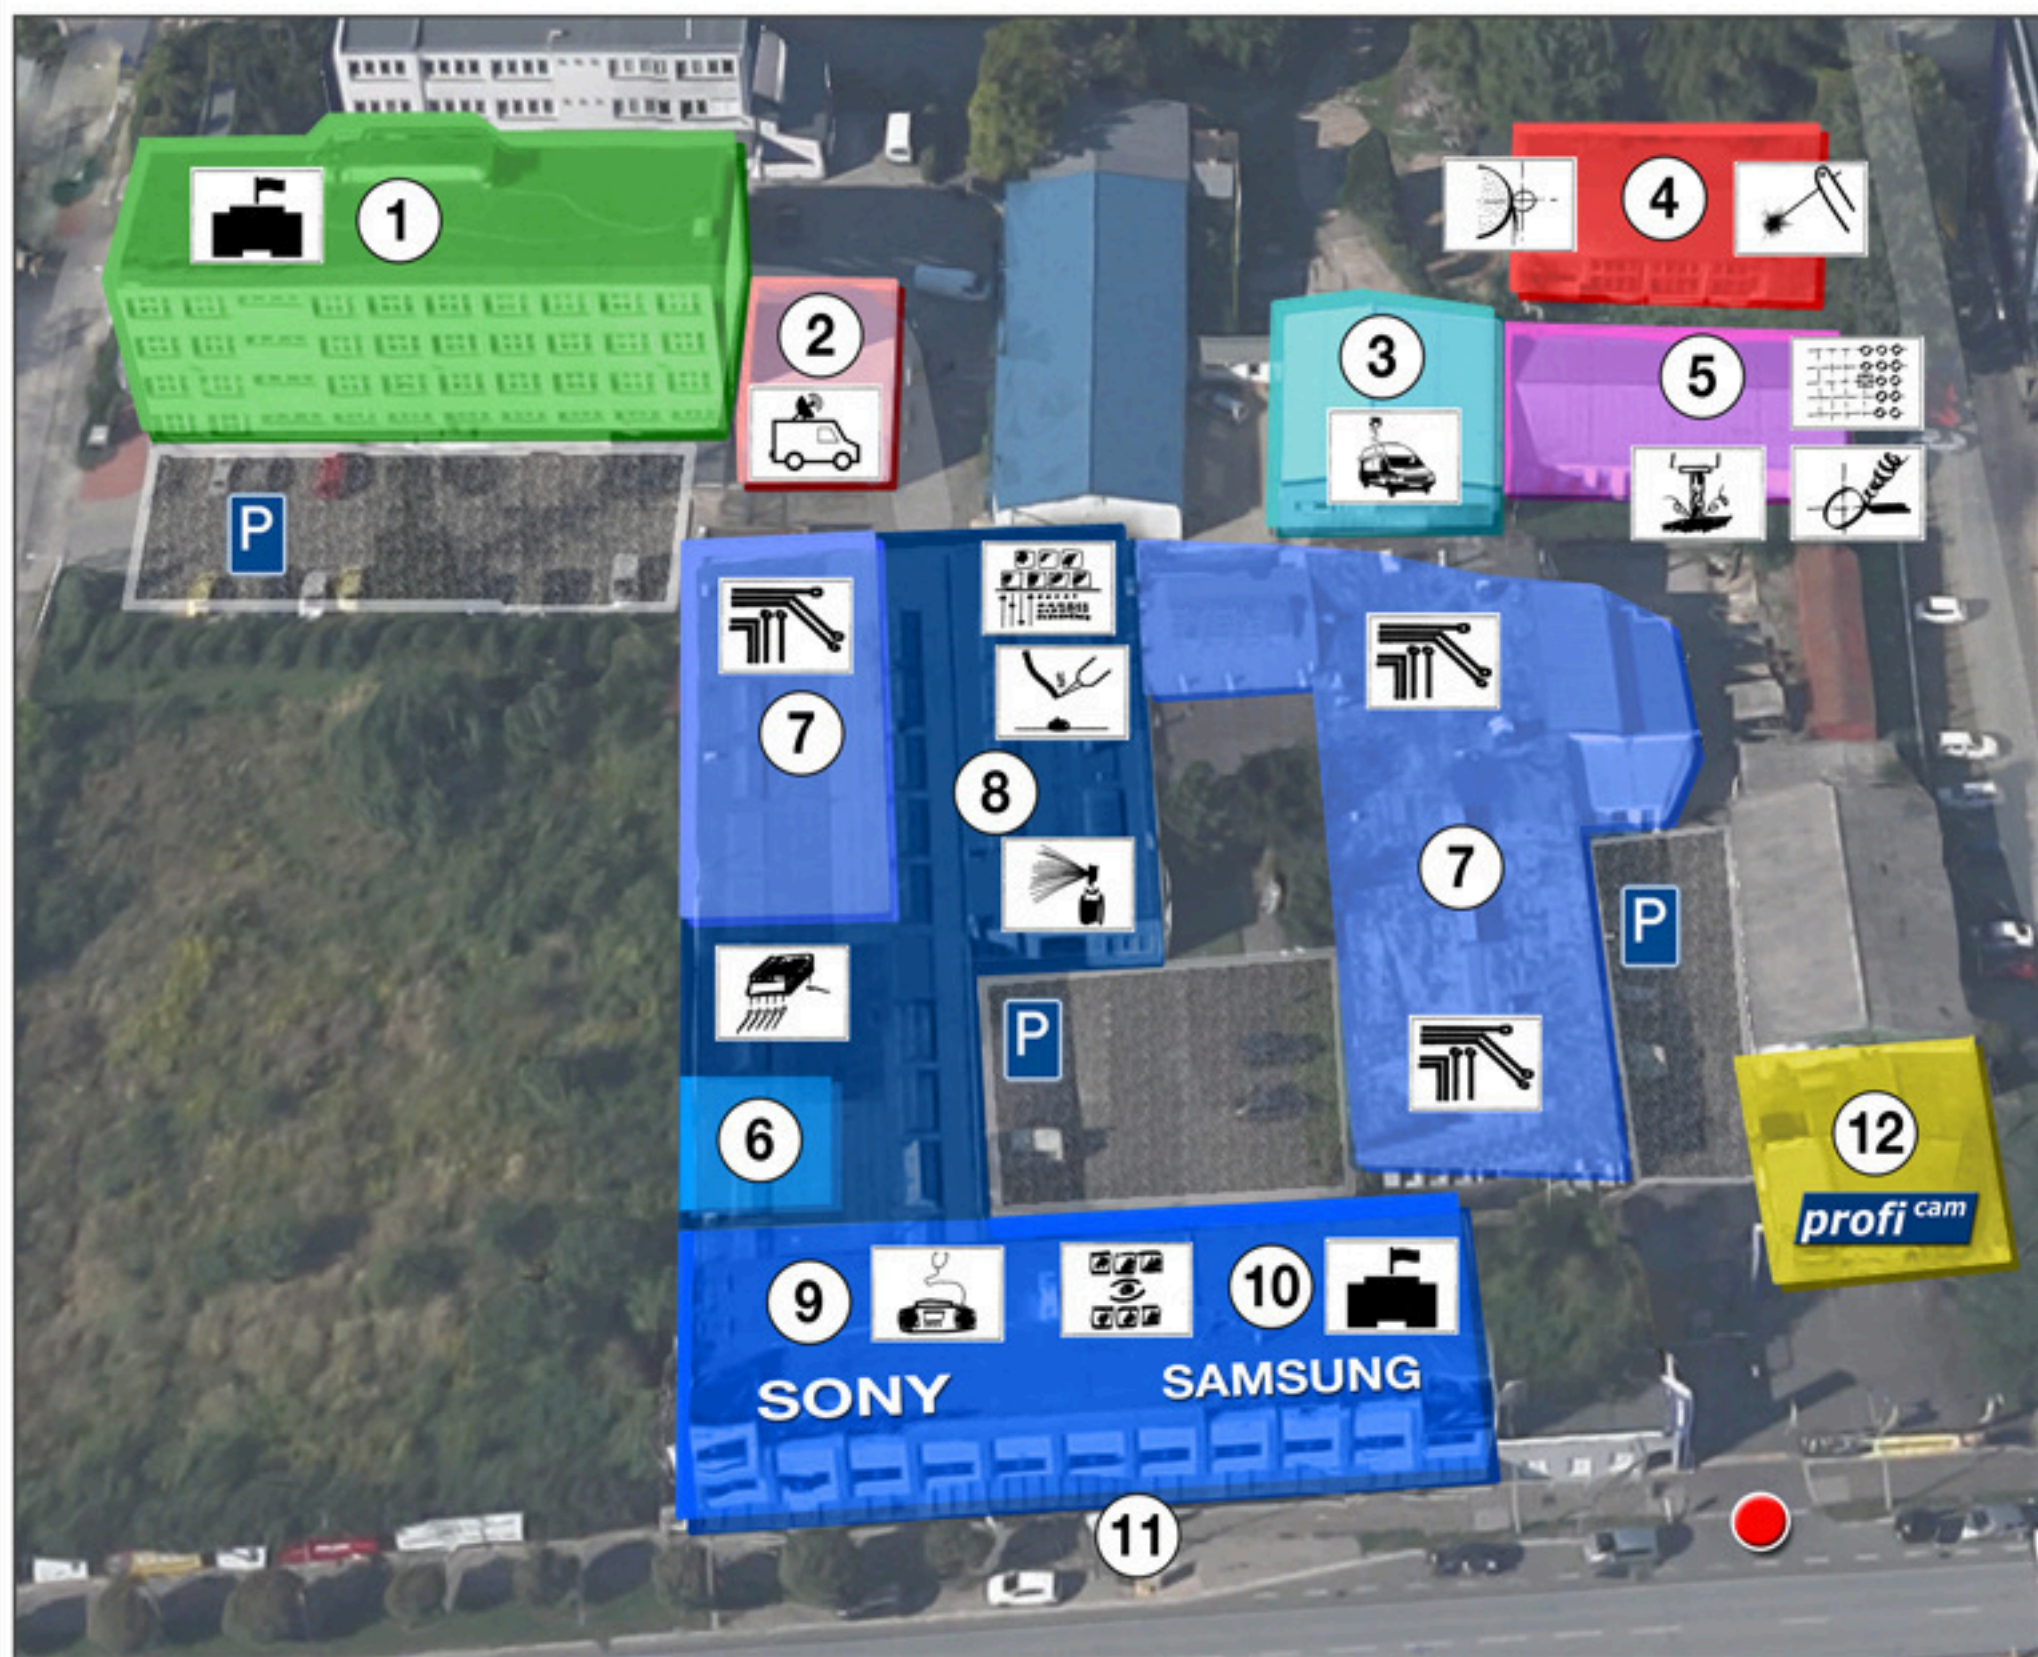

**ELVIA****MEV****elvia<sup>pro</sup>**

výroba tištěných spojů

pájení

osazování součástek

průmyslové televize = CCTV

TV studia

přenosové vozy

DSNG vozy

Vjezd / vstup do areálu

Sídlo společnosti ELVIA-PRO

Velká montážní hala

Malá montážní hala

Svařovna

Mechanická výroba, CNC

Nahrávací studio

Výroba plošných spojů